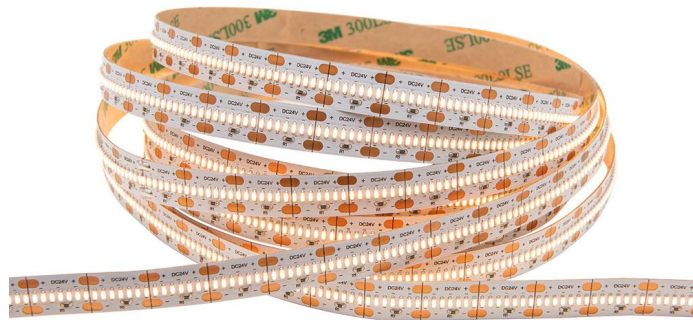

LED strip | 24V | 560LED/m 2010 | 5m | IP65 | 2700K | CRI>90

## Specificaties

Uitvoering:	Band	Kleurweergave-index:	90-100
Montagewijze:	Opbouw/inbouw	Kleurtemperatuur regelbaar:	Nee
Lamptype:	LED niet uitwisselbaar	Lichtstroom regelbaar:	Traploos
Aantal lichtbronnen per meter:	560	Stralingshoek regelbaar:	Nee
Lampvermogen per meter:	20 W	Breedte:	10 mm
Lampvermogen per voet:	0 W	Hoogte/diepte:	1.4 mm
Lichtstroom per meter:	1850 lm	Lengte:	5000 mm
Spanningstype:	DC	Diameter:	0 mm
Lampspanning:	24 ~ 24 V	Kleinste buigradius:	50 mm
Stralingshoek:	120 °	Lengte van de enkele secties:	12.5 mm
Geschikt voor dimmer:	Ja	Met eindstuk:	Nee
Verwisselbare voorschakelapparatuur:	Ja	Met aansluitset:	Nee
Energie-efficiëntieklasse van de ingebouwde lamp:	A++, A+, A (LED)	Met beschermhoes:	Nee
Nom. levensduur L70/B50 bij 25 °C:	54000 h	Zelfklevend:	Ja
Lumenbehoud bij gemiddelde levensduur van 50.000 uur bij 25 °C omgeving (tq):	0 %	Soort bedrading:	Incl. doorgangsbedrading
Uitval bij gemiddelde levensduur van 50.000 uur bij 25 °C omgeving (tq):	0 %	Aantal polen:	2
Beschermingsgraad (IP):	IP65	Geleiderdoorsnede:	0.5 mm²
Beschermingsgraad (NEMA):	1	Aansluitwijze:	Overig
Beschermingsklasse:	III	Compatible met Apple HomeKit:	Nee
Max. systeemvermogen:	100 W	Compatible met Google Assistant:	Nee
Lichtkleur:	Wit	Compatible met Amazon Alexa:	Nee
Constante lichtstroom regeling:	Nee	Met IFTTT ondersteuning:	Nee
Kleurtemperatuur:	2700 ~ 2700 K		

## Verpakkingsinformatie

Gewicht	160 gr
Breedte	215 mm
Hoogte	15 mm
Lengte	235 mm
Verpakkingscode <small>(volgens EANCOM codelijst 7065)</small>	BG
Verpakkingsvorm	Zak
	Een voorgevormde, flexibele verpakking, meestal slechts aan
CBS-code	9405990090